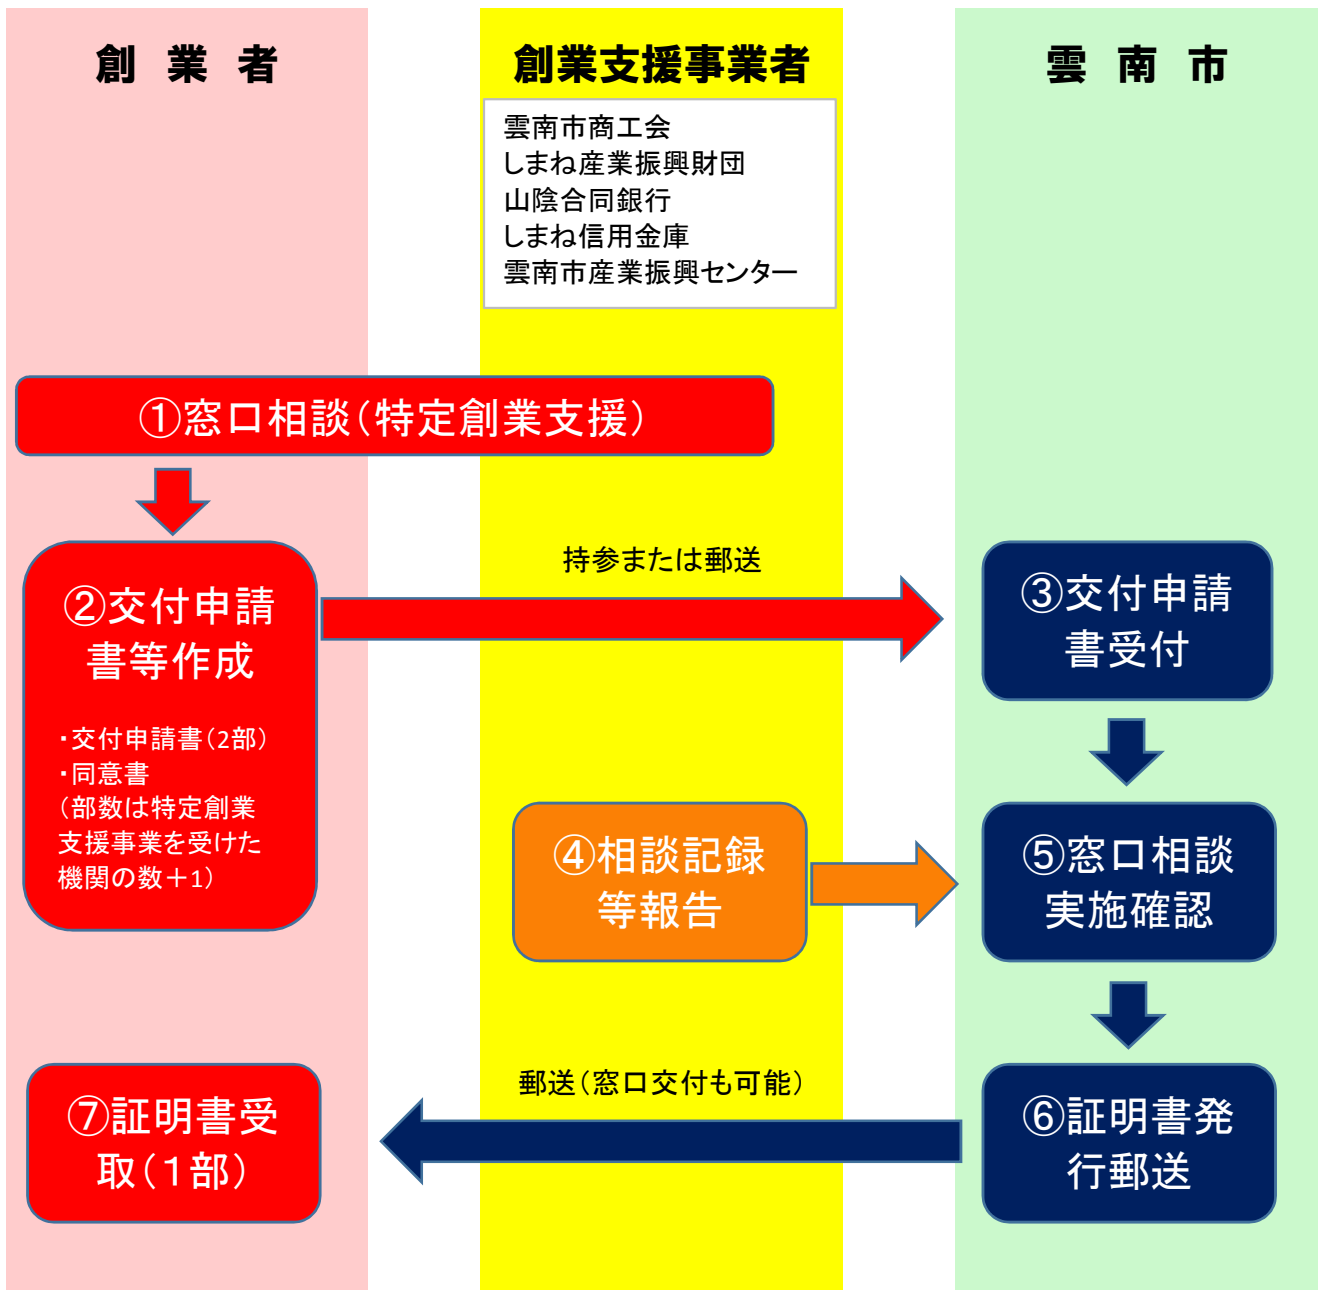

特定創業支援事業証明書発行の流れ

※交付申請書の受理から概ね1週間程度で証明書を発行します。
※証明書を複数枚希望される場合は、交付申請書を必要枚数+1枚提出してください。